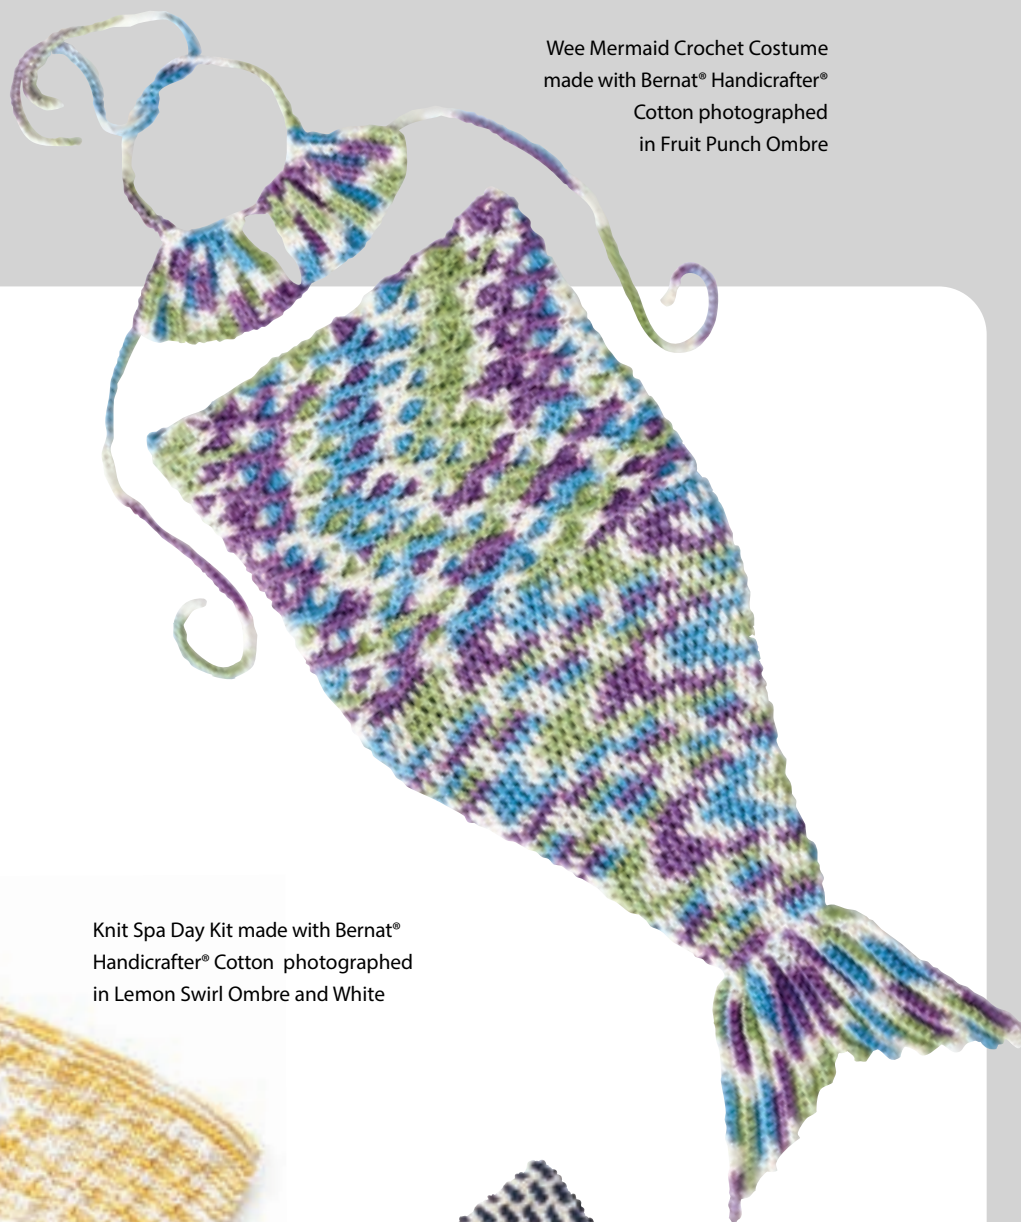

01110
 Classic Navy
 057355393073

SWATCHES

#99002500230 – Tangerine

#99002500270 – Fruit Punch Ombre

01114
Indigo
057355393097

*02135
Moondance Ombre
057355393349

*02319
Fruit Punch Ombre
057355393424

*02748
Purple Perk Ombre
057355402690