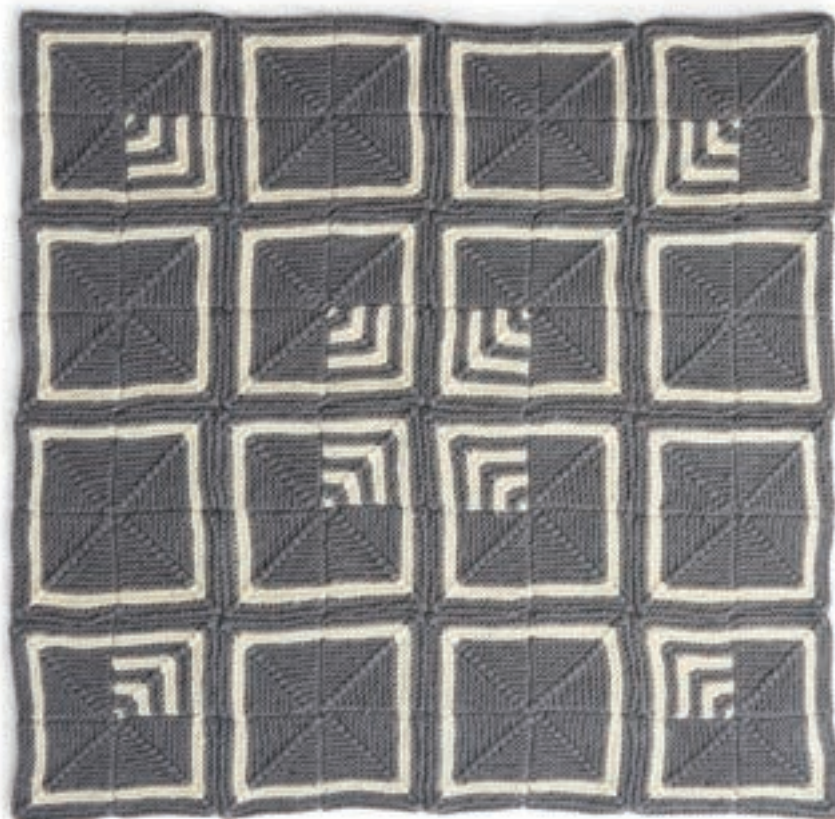

SWATCH

#99002500268 – True Gray